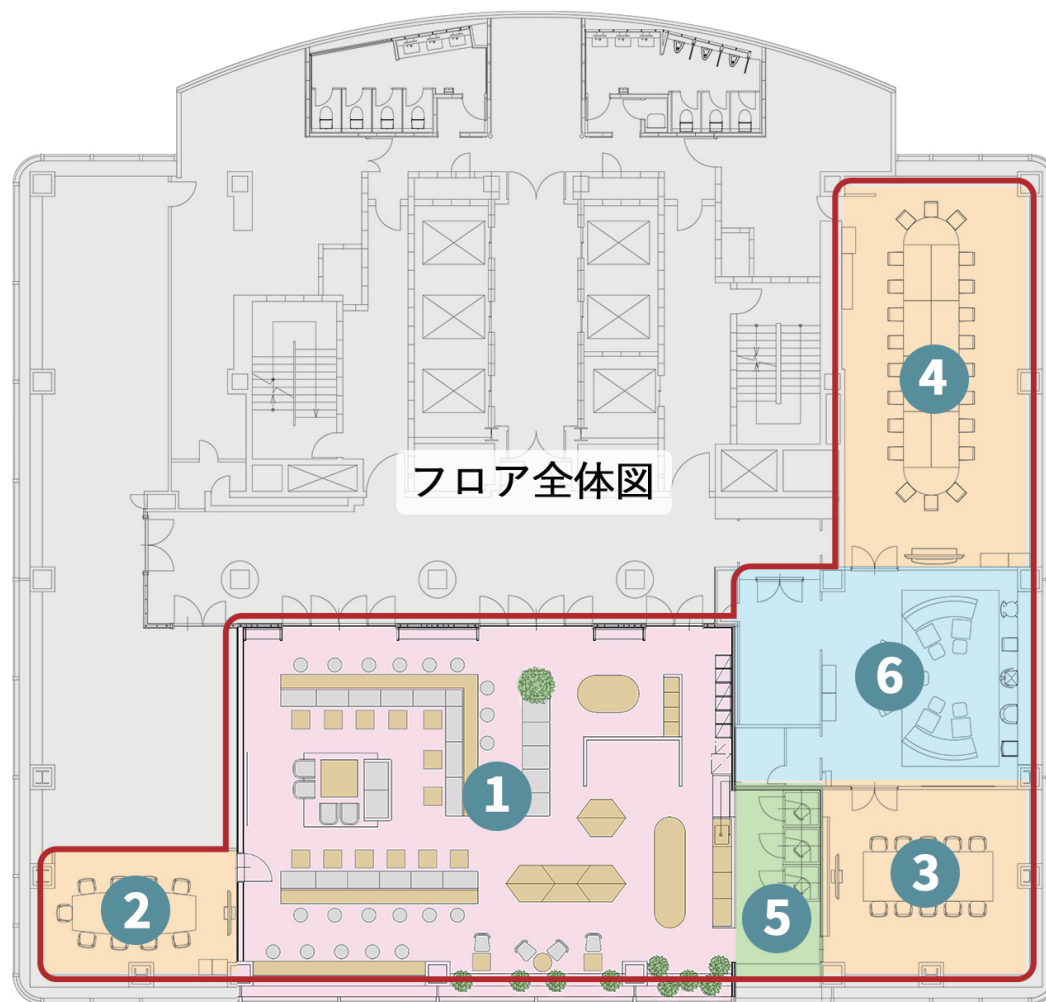

フロアマップ

FLOOR

① フリーアドレスエリア

広々とした空間で作業ができるワークスペースエリア。
気分に合わせて好きな場所で自由に過ごせます。

② 8名会議室 (小ヒロマ)

③ 10名会議室 (中ヒロマ)

④ 22名会議室 (大ヒロマ)

大型モニター設置の会議室。
個室空間で、周囲の音を気にせずご利用いただけます。

⑤ テレブース

完全個室で、大事な商談も周囲を気にせず行えます。

⑥ スカイロビー

会員・ドロップインの方がご利用可能なスペース。
作業に集中したり、気分転換に最適な空間。
又、15～20名程度迄の小規模セミナーなどのイベント会場
としてもご利用いただけます。

7 Check in

受付から Hiromalab のご案内、
相談事までコミュニティスタッフがご対応します。

8 OA corner

ご利用のパソコンから簡単に印刷できるマルチコピー機を
完備しています。

9 Bar

作業をしたり、一息ついたりできるバーテーブル。
給茶機や、電子レンジ、冷蔵庫などもご利用いただけます。